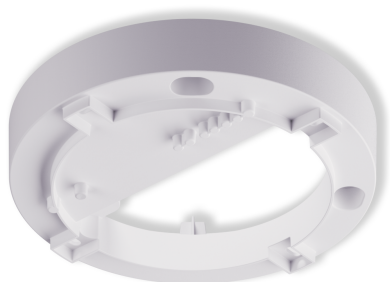

Accesoriu - Professional Line

Adaptor R-Series R-Series pentru întrerupător de lumină de urgență

EAN 4007841 087234

Nr. articol 087234

Descrierea funcției

Integrarea unui întrerupător de lumină de urgență. Suport de perete pentru integrarea unui întrerupător de lumină de urgență de la diferiți producători. Mai multe orificii pentru instalarea de deviatoare de diferite dimensiuni.

Specificații tehnice

Dimensiuni (L x B x H)	41 x 201 x 201 mm	Culoare	alb
Garanția producătorului	5 ani	Locul montării	tavan
UM1, EAN	4007841087234	Material carcasă	Plastic
Aplicație, loc	Interior		